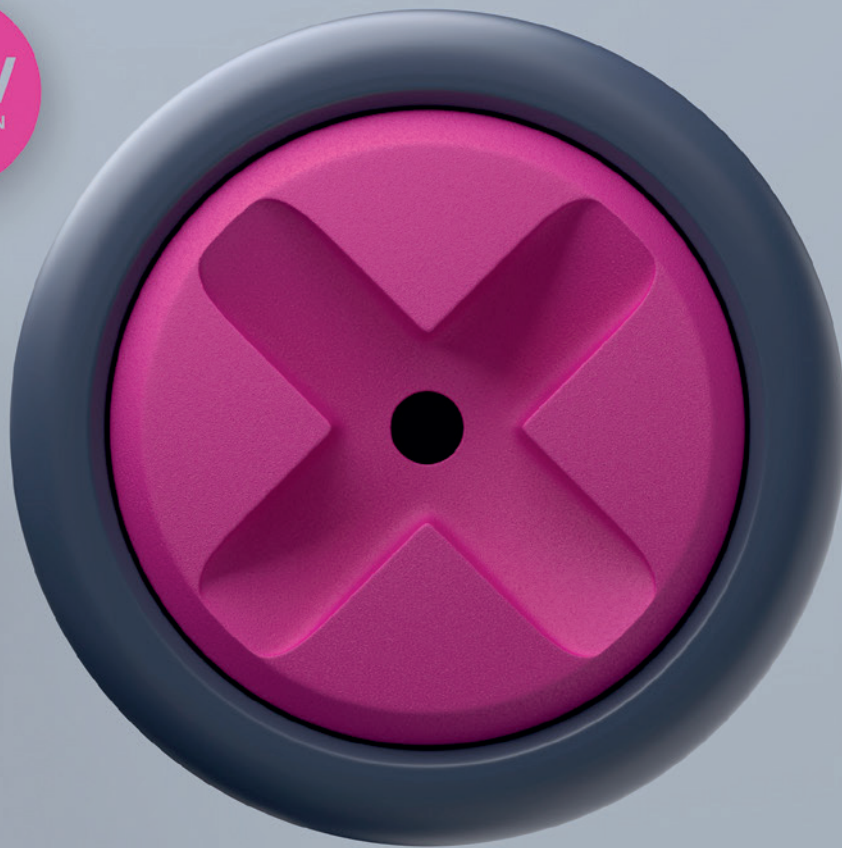

# LAMY

safari

**NEW**  
SPECIAL EDITION

**W 784**  
**Schaufensterdeko**  
*Window display*  
115 x 60 x 150 cm  
Minimum order 50 pcs

**LAMY** AL-star **fiery** aquatic  
Special Edition

**P 193 Rollplakat in pdf**