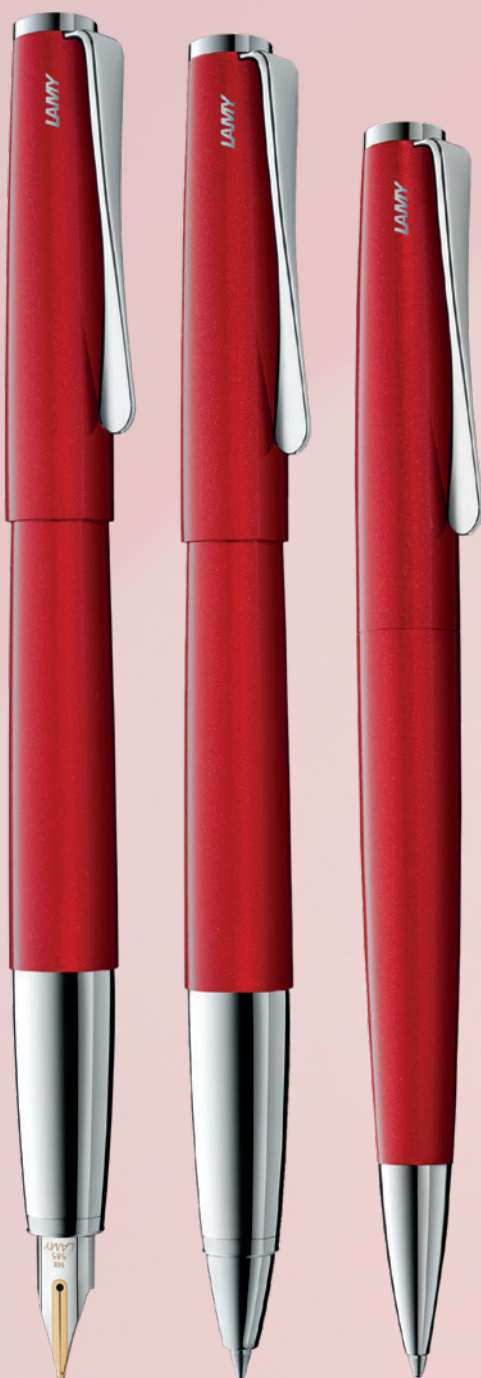

LAMY studio **pianored**

New

P 197 Rollplakat in pdf

Poster 80 x 119 cm

Produktfilm

Product film